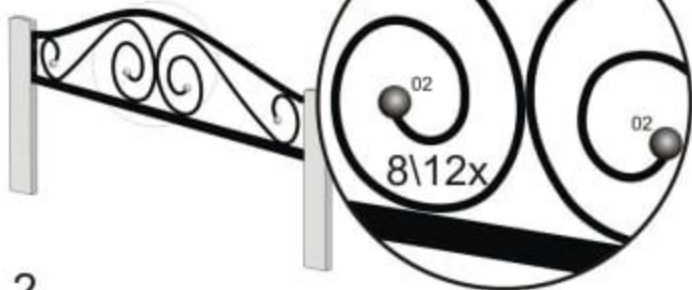

MELBI

ІНСТРУКЦІЯ ПО ЗБІРЦІ ЛІЖКА
ИНСТРУКЦИЯ ПО СБОРКЕ КРОВАТИ
ASSEMBLING INSTRUCTION FOR BED

900*1900/2000
800*1900/2000

16x900*1900
17x900*2000
16x800*1900
17x800*2000

Если модель комплектуется
Якщо модель комплектується
If the model is completed

16x900*1900
17x900*2000
16x800*1900
17x800*2000