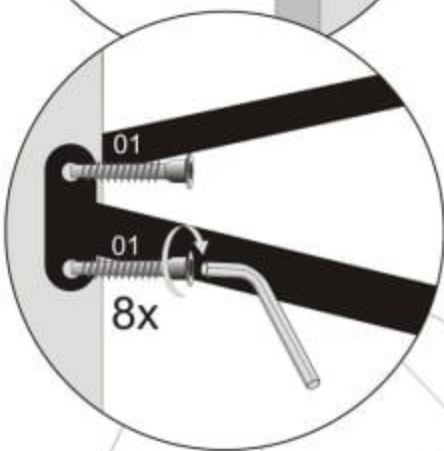

MELBI

ІНСТРУКЦІЯ ПО ЗБІРЦІ ЛІЖКА
ИНСТРУКЦИЯ ПО СБОРКЕ КРОВАТИ
ASSEMBLING INSTRUCTION FOR BED

900*1900/2000
800*1900/2000

16x900*1900
17x900*2000
16x800*1900
17x800*2000

Если модель комплектуется
Якщо модель комплектується
If the model is completed

16x900*1900
17x900*2000
16x800*1900
17x800*2000