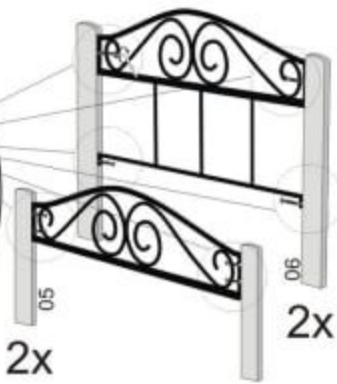

MELBI

ІНСТРУКЦІЯ ПО ЗБІРЦІ ЛІЖКА
ИНСТРУКЦИЯ ПО СБОРКЕ КРОВАТИ
ASSEMBLING INSTRUCTION FOR BED

900*1900/2000
800*1900/2000

16x900*1900
17x900*2000
16x800*1900
17x800*2000

Если модель комплектуется
Якщо модель комплектується
If the model is completed

16x900*1900
17x900*2000
16x800*1900
17x800*2000